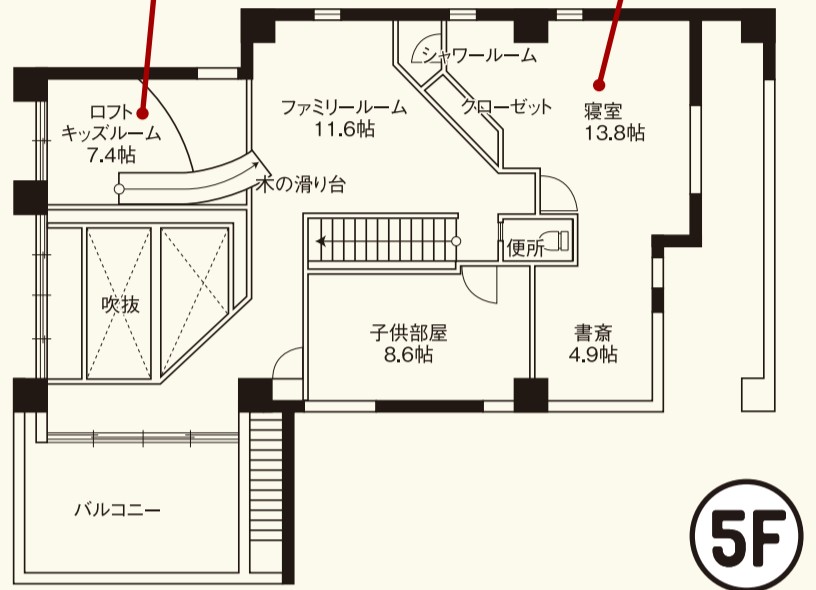

空中モデルハウス見学会 11/19(土)20(日)23(祝) 10:00-20:00 [雨天決行]

天然素材・木組み・木造の家や自然の力で光熱費を削減する話題の「エアパス工法」の家などを「空中庭園」・「空中モデルハウス」に常設展示!さらに、永代ハウスセレクトの「こだわりのインテリア」を多数展示販売!家づくりの全てがココに大集結!!