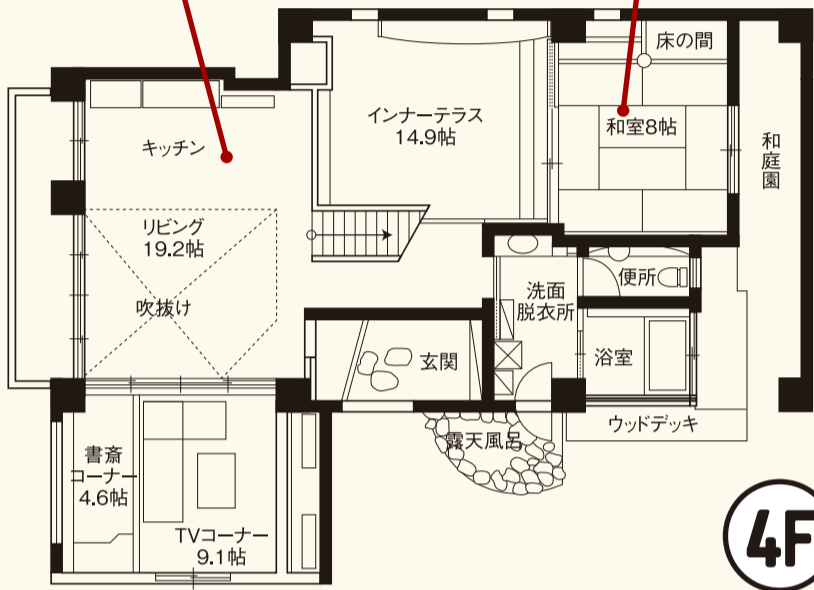

空中モデルハウス見学会 11/19(土)20(日)23(祝) 10:00-20:00 [雨天決行]

天然素材・木組み・木造の家や自然の力で光熱費を削減する話題の「エアパス工法」の家などを「空中庭園」・「空中モデルハウス」に常設展示!さらに、永代ハウスセレクトの「こだわりのインテリア」を多数展示販売!家づくりの全てがココに大集結!!