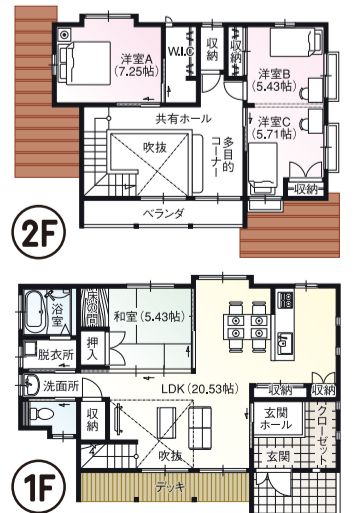

447,300円 (税別)

直売価格

2F 浴槽・蛇口・手洗い鉢 水廻りの総合展示場

蛇口 建具 トイレ 手洗鉢

今だけのスペシャルプライス「永代ハウスの限定プラン!!」

道草の癒ベーシック

建物本体価格

1900万円 (税別)

限定 5棟

工事面積 / 42.50坪 (140.46㎡)

安心して暮らしていただけるよう木のくせを熟知した職人がひとつひとつ丁寧に、匠の技を駆使して時間をかけ仕上げるから伝わる木の温もりや柔らかさが楽しめる家。